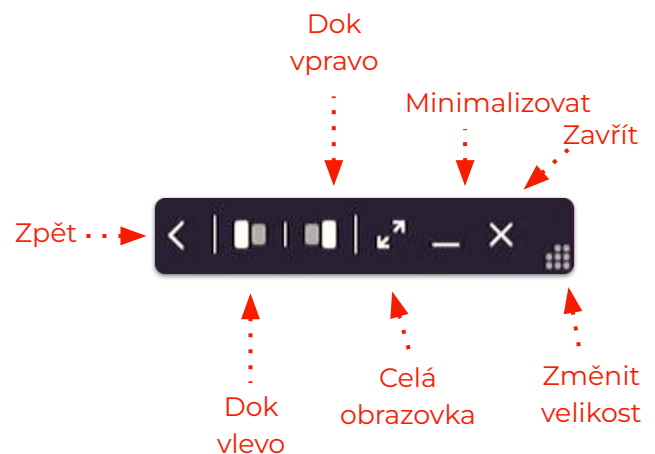

## Více oken a rozdělená obrazovka

Většina aplikací na vaší dotykové obrazovce ActivPanel byla navržena tak, aby běžela v samostatných oknech, což vám umožňuje pracovat s několika aplikacemi současně. **Panel nástrojů s více okny** najdete v dolní části okna panelu.

Pomocí tlačítka **Zpět** se vrátíte na předchozí krok.

Použijte tlačítka **Dok** pro **ukotvení** oken vlevo nebo vpravo (**rozpůlená obrazovka**).

Výběrem tlačítka **s dvojitou šipkou** přepnete režim **celé obrazovky** nebo menší **okno**.

Výběrem tlačítka **Minimalizovat** aplikaci skryjete, aniž byste ji zavřeli.

Kliknutím a podržením tlačítka **pro změnu velikosti** **přetáhnete** okno aplikace a změníte jeho velikost.

### Panel nástrojů s více okny

 Prohlížeč Chromium vám umožňuje otevřít dvě okna prohlížeče najednou.