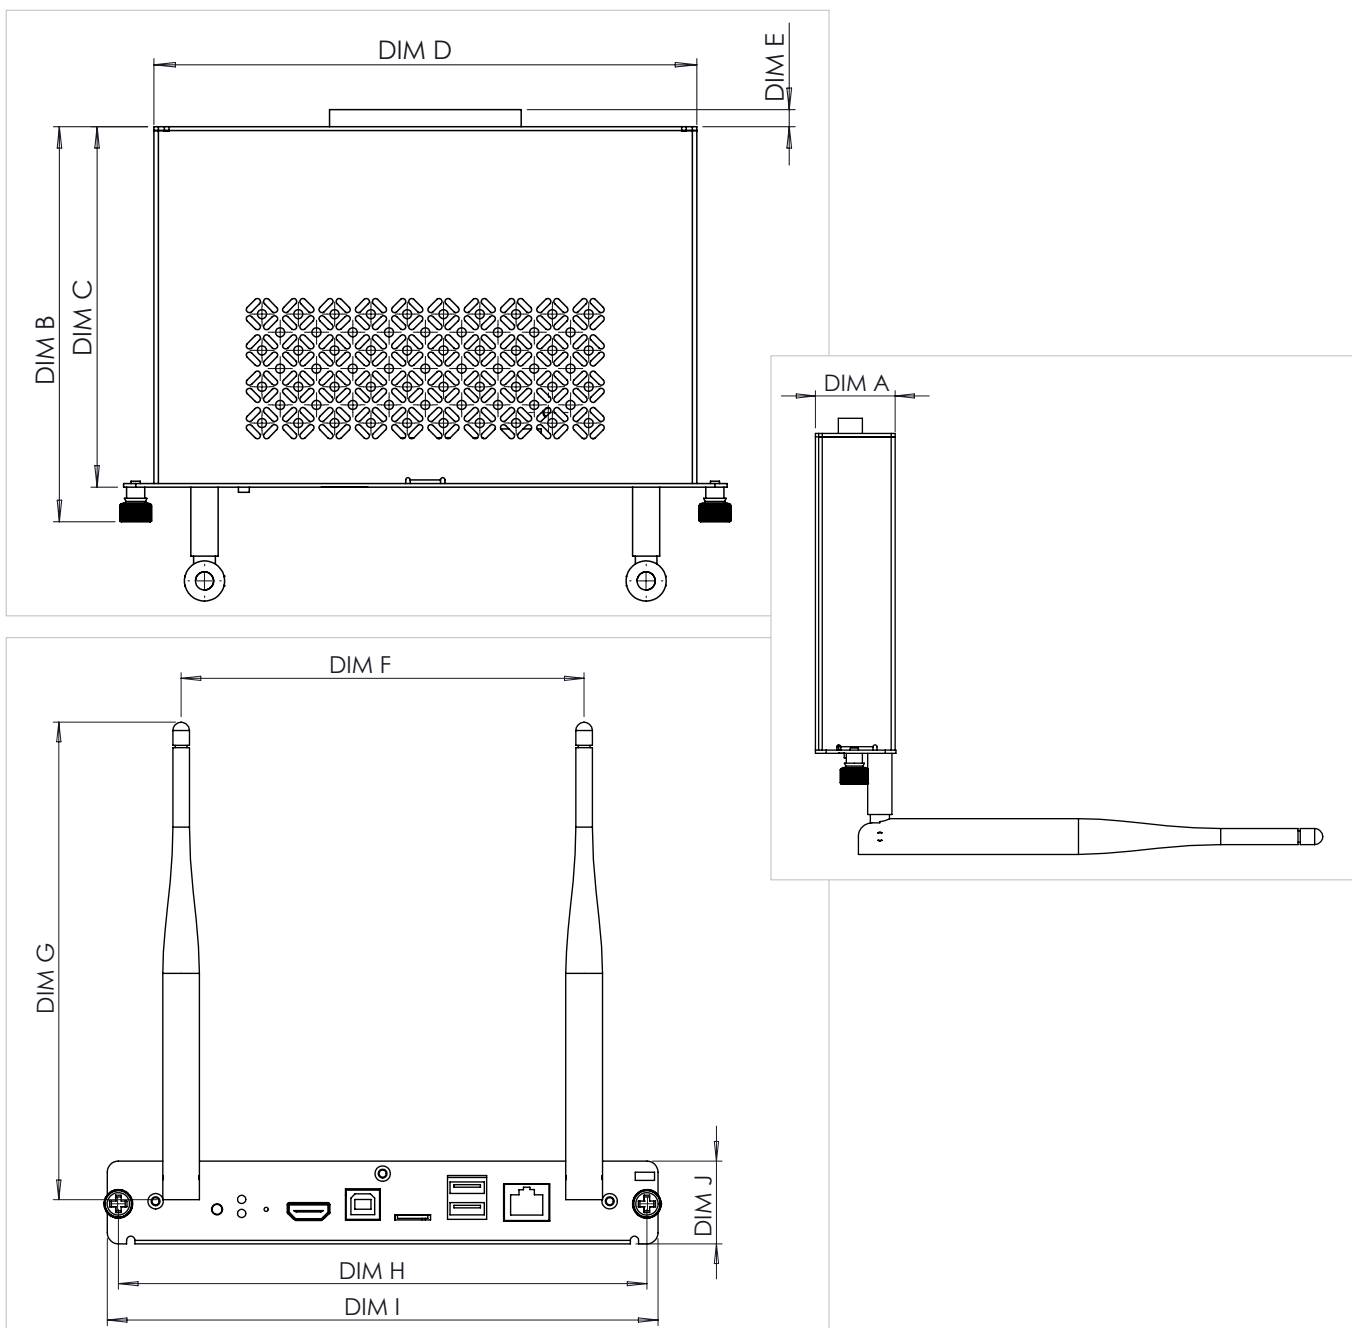

## FYZICKÉ TECHNICKÉ ÚDAJE

Rozměry produktu	180 x 119 x 30 mm (7,1 x 4,7 x 1,2 palců)
Rozměry balení	217 x 256 x 66 mm (8,5 x 10 x 2,6 palců)
Čistá hmotnost	0,7 kg (1,5 liber)
Hmotnost balení	1,1 kg (2,4 liber)

TECHNICKÉ VÝKRESY

REF	POPIS	ROZMĚRY mm [palce]
DIM A	VÝŠKA JEDNOTKY – POHLED ZE ZADU	29,7 [1,17]
DIM B	CELKOVÁ HLOUBKA VČETNĚ ŠROUBŮ	131 [5,14]
DIM C	CELKOVÁ HLOUBKA BEZ ŠROUBŮ	119 [4,69]
DIM D	CELKOVÁ ŠÍŘKA – POHLED ZE ZADU	180 [7,07]
DIM E	HLOUBKA KONEKTORU	6 [0,22]
DIM F	VZDÁLENOST MEZI ANTÉNOU	146 [5,75]
DIM G	DĚLKA ANTÉNY	116 [4,57]
DIM H	VZDÁLENOST MEZI KŘÍDLATÝMI ŠROUBY	192 [7,55]
DIM I	CELKOVÁ ŠÍŘKA – POHLED ZEPŘEDU	200 [7,85]
DIM J	VÝŠKA JEDNOTKY – POHLED ZEPŘEDU	30 [1,18]